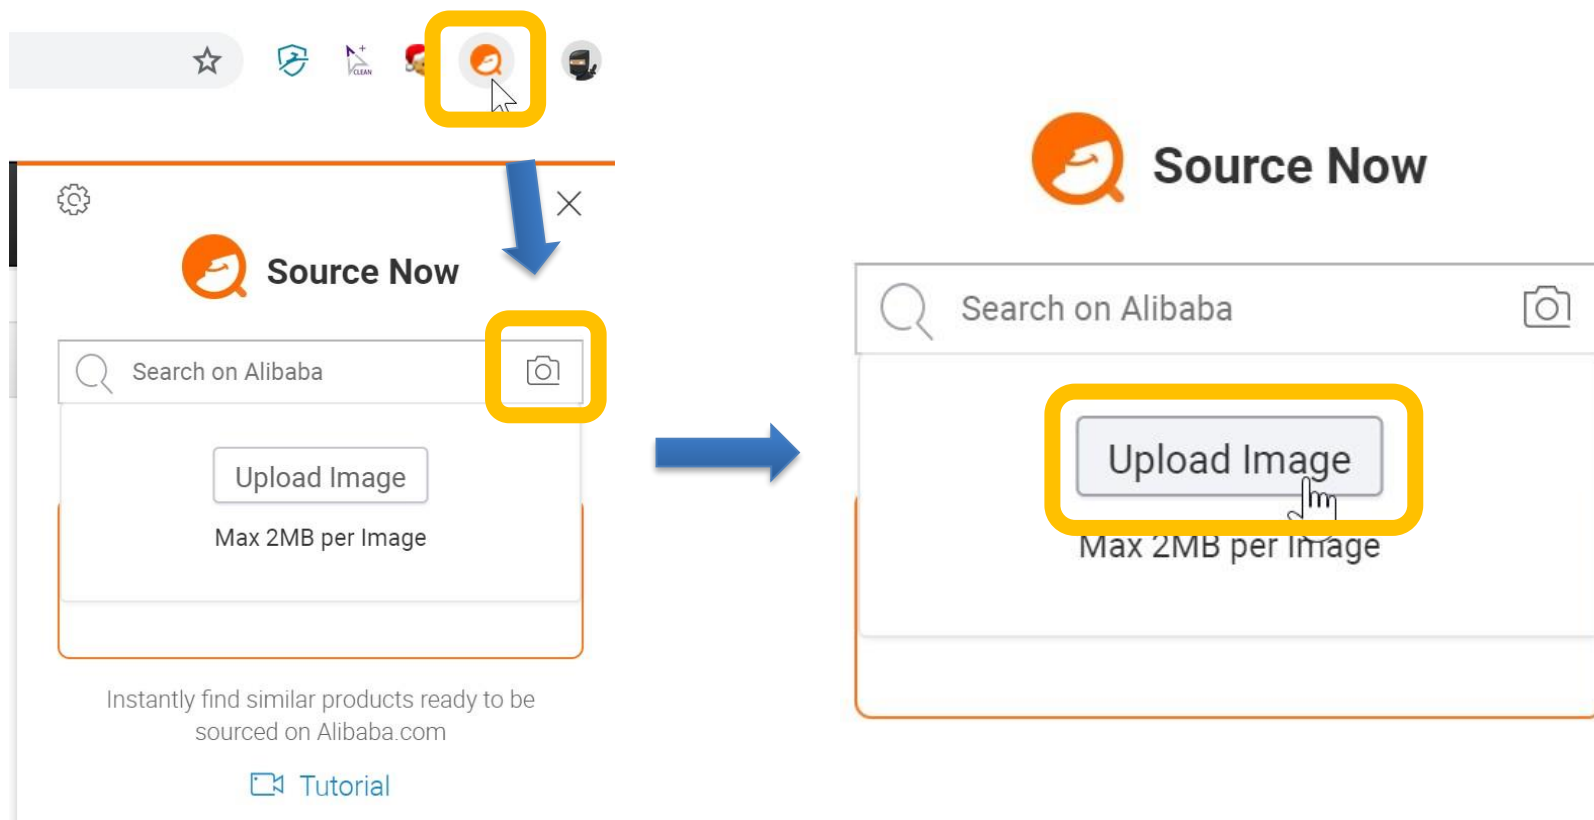

- Chrome拡張機能を追加するボタンを押します。
- これでインストールが完了です。

[ホーム](#) > [拡張機能](#) > [source now](#)

source now

提供元: www.alibaba.com

★★★★★ 42 | [仕事効率化](#) | 👤 ユーザー数: 17,252 人

画像検索#1

6

🔍 登録商品一覧 (検索件数: 2,000件)

各照会画面・分析画面にて

「IM」下の「虫眼鏡アイコン」に

マウスカーソルを当てると画像が拡大表示されます。

🔍 登録商品一覧 (検索件数: 2,000件)

- 拡大表示された画像を右クリックしてメニューにある「名前を付けて画像を保存」を選択します。
- 保存先を選択して画像を保存します。

- Chrome拡張機能一覧のアイコンをクリックします。
- カメラのアイコンをクリックし、Upload Imageを押します。
- 保存した画像を選択すると、画像検索が始まります。